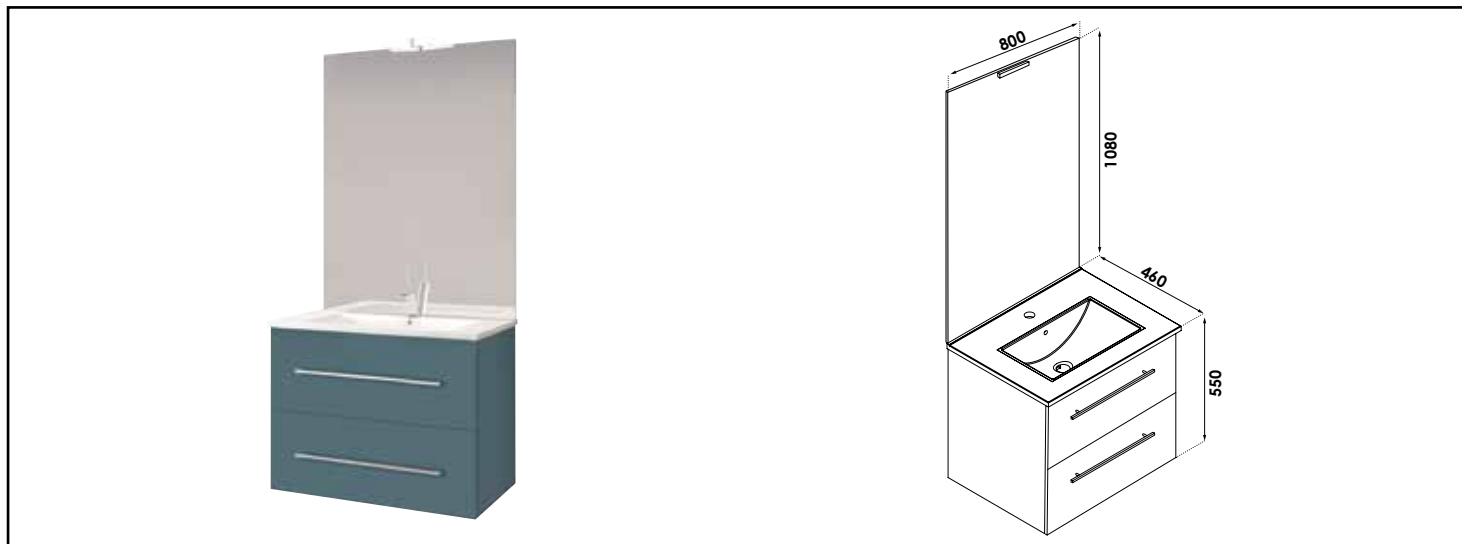

Référence : 401512051

## MEUBLE COMPLET SUSP. NEW YORK AVEC MIROIR AFFL - LARG. 80 CM - BLEU PAON

### CARACTÉRISTIQUES

Meuble à suspendre finition bleu paon, plan céramique blanche simple vasque intégrée avec trop plein  
 Dimensions : Largeur : 80cm x Profondeur : 46cm x Hauteur : 55cm  
 Corps de meuble avec vide sanitaire 8cm  
 Plan céramique blanc extra-plat, épaisseur : 18mm  
 Dimension de la cuve : 450x255x120mm  
 Structure du caisson (façade et corps) en panneaux de particules mélaminé hydrofuge, épaisseur : 16mm  
 2 tiroirs à fermeture ralentie à fermeture ralentie  
 Poignées en métal, finition chromée mat  
 1 miroir affleurant collé sur panneau hydrofuge de 16mm avec applique LED classe 2 IP44, hauteur : 108cm  
 Accessoires en options : pieds réglables en hauteur : de 29 à 31cm  
 Livré pré-monté, sans robinetterie, sans visserie de fixation murale, sans vidage  
 Fabrication européenne  
 Norme PEFC  
 Ecotaxe en sus